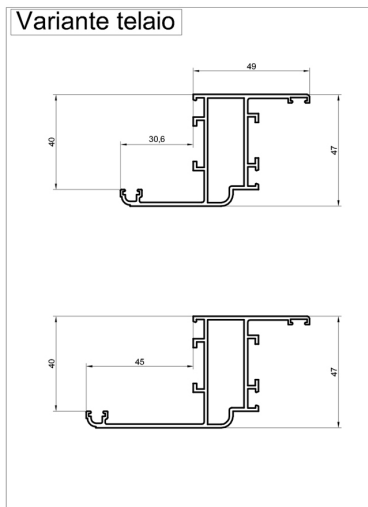

DOTAZIONI STANDARD

TELAIO A ZETA PERIMETRALE (TRE LATI) 30 MM.

GUARNIZIONI DI BATTUTA DI COLORE NERO.

CERNIERE DI COLORE NERO OPPURE IN TINTA CON I NOSTRI PROFILI STANDARD.

FERRAMENTA DI CHIUSURA ANTA CON CREMONESE DI COLORE NERO OPPURE IN TINTA CON I NOSTRI PROFILI STANDARD.

PALETTI PER LA CHIUSURA DELL'ANTA SECONDARIA.

TRAVERSO / FASCIA INTERMEDIA, PER TIPOLOGIA PORTAFINESTRA.

SISTEMA ORIENTABILE CON LAMELLA A GOCCIA SENZA GUARNIZIONE E MOVIMENTAZIONE TRAMITE MECCANISMO ROTARY A POMOLO.

TAPPI DI CHIUSURA PARTE INFERIORE ANTA LATO PAVIMENTO.

DESCRIZIONE TECNICA

Particolare nodo inferiore